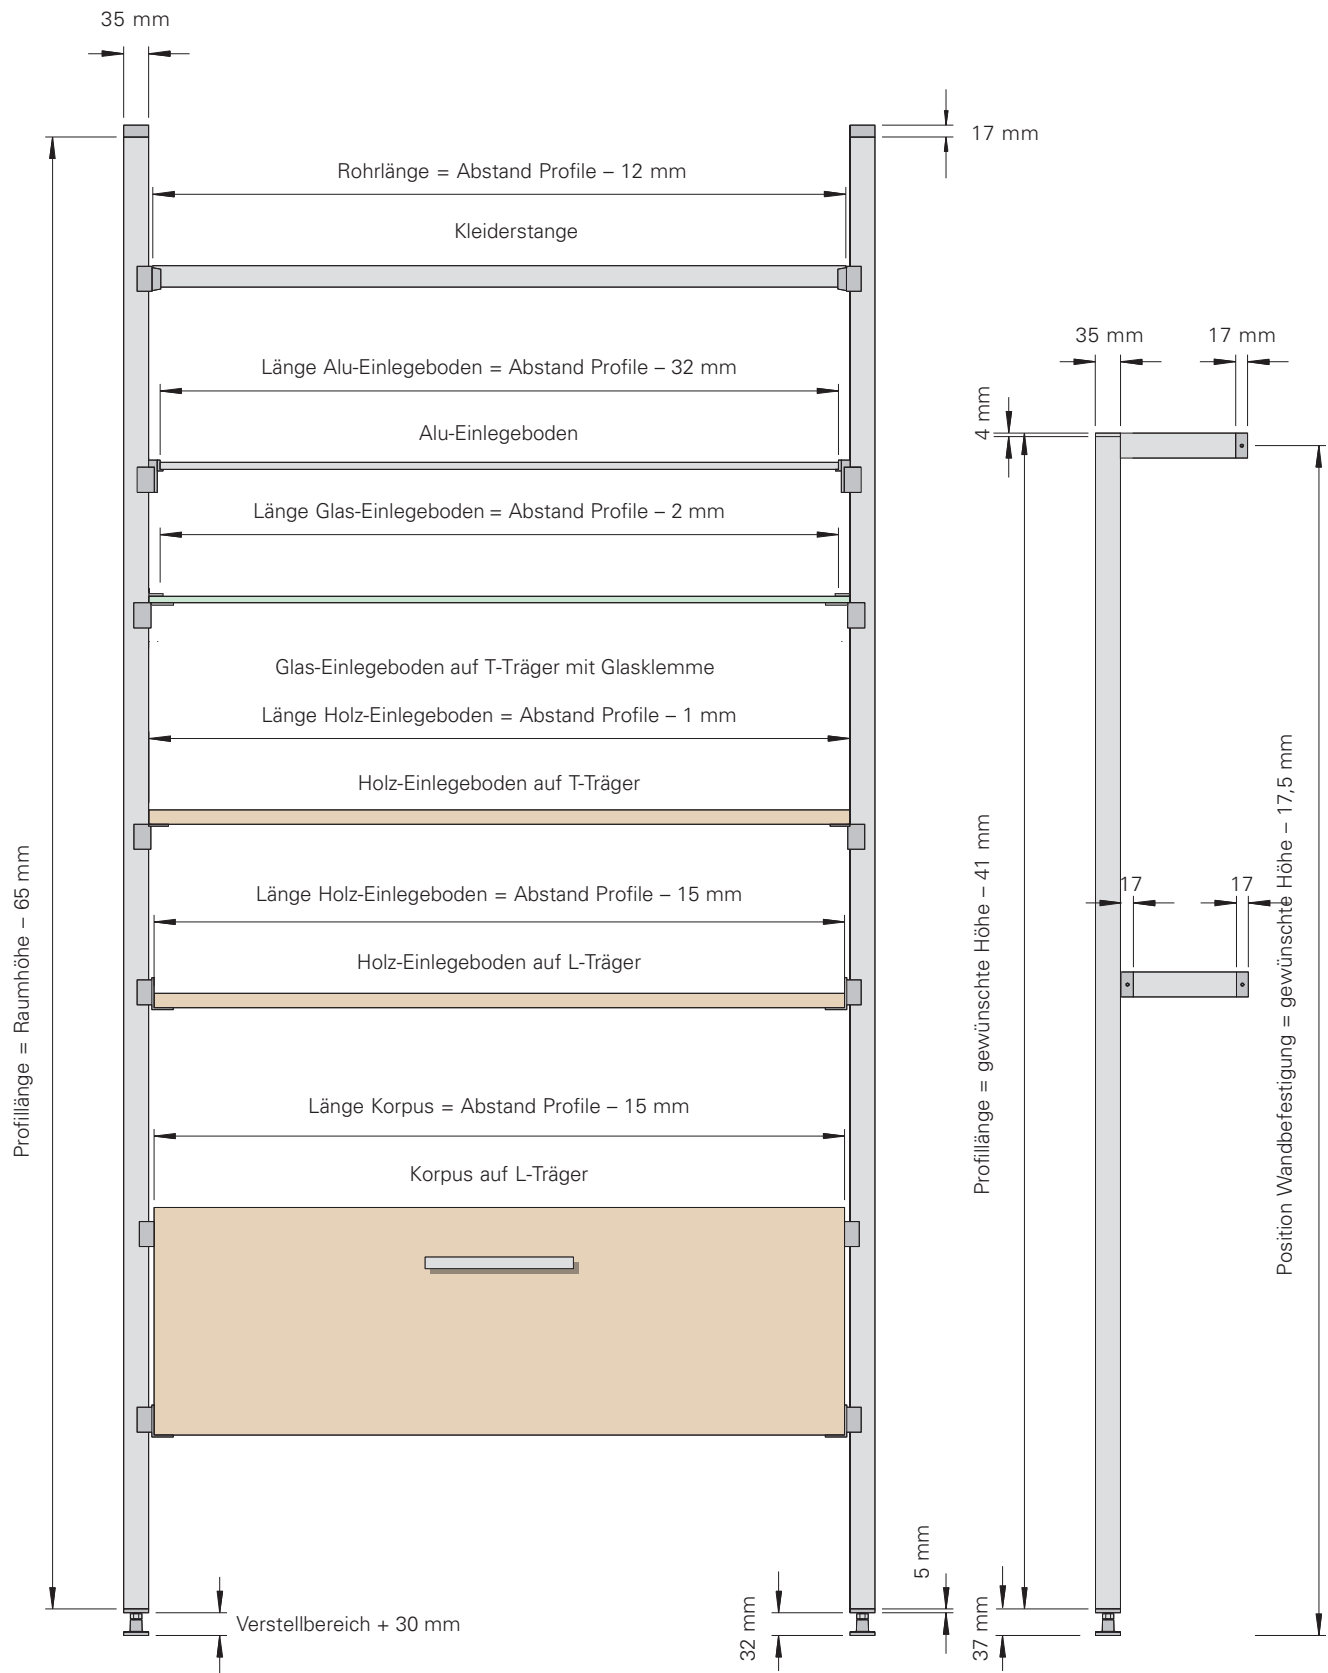

**Metro System –
Technische Information und
Abmessungen**