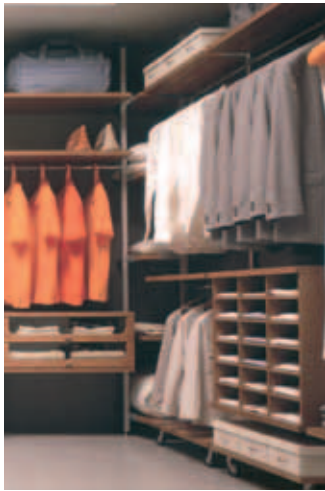

Deubl Alpha Systeme

Metro sideboards and wardrobe elements – practical, convenient and noble.

Metro System – Regale und Schrankraumelemente

Mit Metro lassen sich moderne, offene Schrank- und Regalkonzepte mühelos verwirklichen.

Praktisch. Preiswert. Edel.

**Metro System – flexible
Schrankraumelemente mit
vielen Zubehörteilen**

**Universell, von technisch
klarer Struktur**

Metro basiert auf senkrechten Aluminiumprofilen, mit Silber matt eloxierter Oberfläche, kombinierbar mit einer Vielzahl von Zubehörteilen. Metro wurde speziell für den privaten Innenausbau entwickelt. Mit Metro lassen sich moderne, offene Schrank- und Regalkonzepte mühelos verwirklichen.

Die stabilen Alu-profile sind stufenlos verstellbar, alle Ausbauteile denkbar einfach zu integrieren.

Holz, Glas oder Aluminium

Metro bietet den Materialmix ganz nach Geschmack und Zeitgeist. Kombinieren nach Lust und Laune.

Stellfuß

Korpusträger

**Metro System –
Technische Information und
Abmessungen**

**Metro System mit
Aluminium-Einlegeböden –
cool und stilvoll**

Kleiderlift

Garantierte Qualität

Metro wird auf modernsten Produktionsanlagen gefertigt und nach jedem Arbeitsgang kontrolliert. So können wir Ihnen für unsere Produkte einen hohen Qualitätsstandard garantieren.